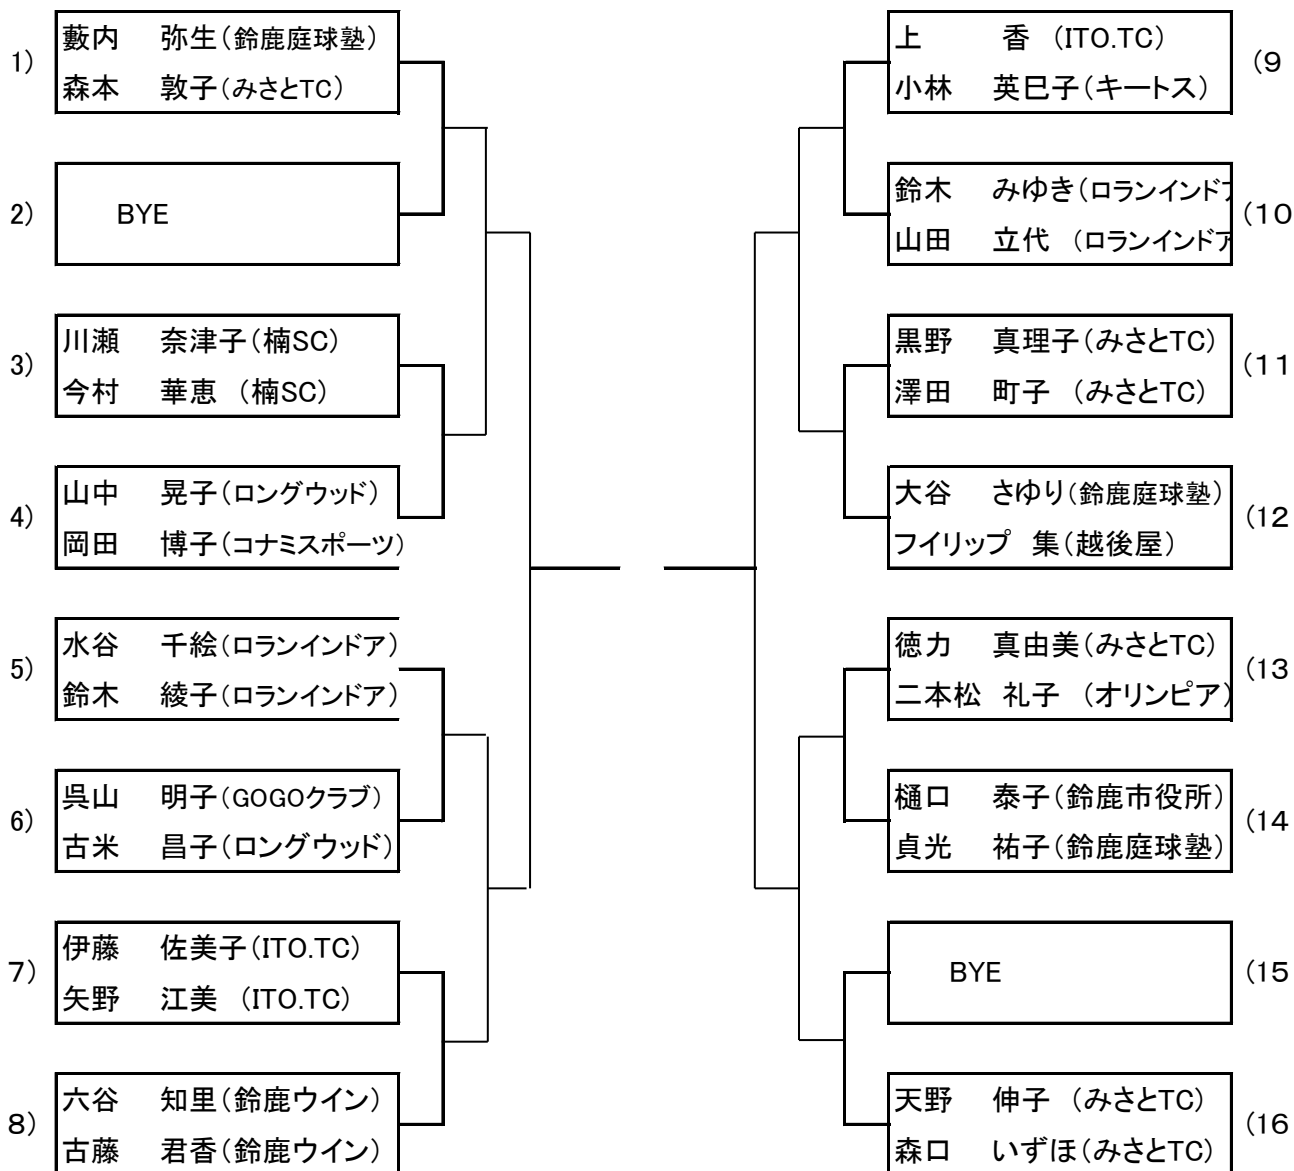

## 第23回鈴鹿レディーステニス大会(ダブルス)

### 「注意事項」

1. 8時40分から8時50分までにペアで本部へ届け出をして下さい。
2. 試合は全てセルフジャッジ、試合前の練習はサービス4本です。
3. 試合方式は1セットマッチ(6-6 タイブレイク方式)
4. 試合結果は勝者が報告、敗者ボールです。
5. テニスウェアを着用(Tシャツは不可)
6. 天候等の試合の有無は当日9時に会場で決定します。
7. 試合の進行状況によりコンソレを行います。

\* 本大会に出場選手は8時30分以前には東コート観客席への入場は禁止です。