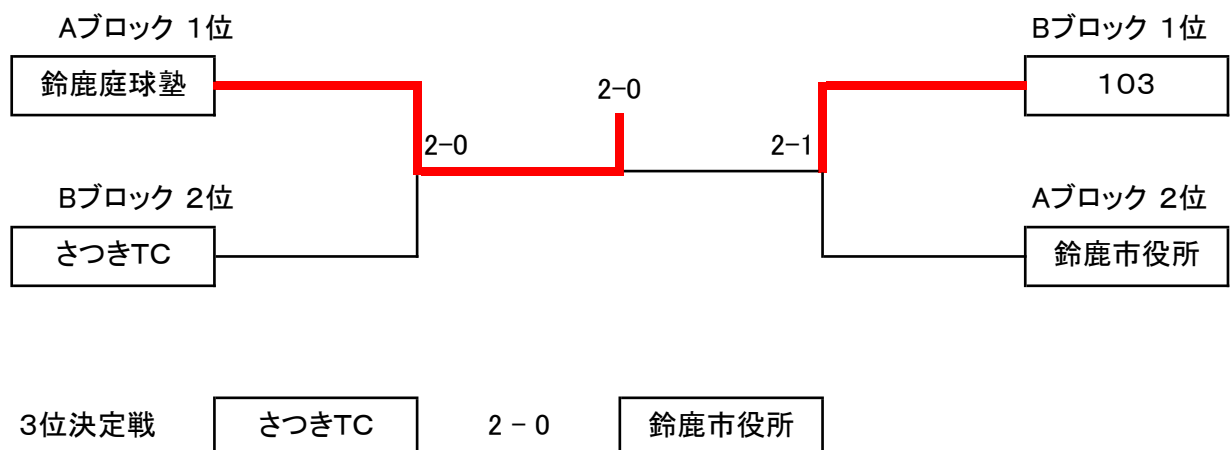

【決勝トーナメント】(各ブロック1位チーム)

優勝 ... IOB
 準優勝 ... フリースタイル(B)
 第3位 ... BASARA

第41回 会長杯クラブ対抗団体戦(女子)[結果]

平成25年9月21日(土)

【予選リーグ】

Aブロック	鈴鹿市役所	ITO.TC	鈴鹿庭球塾	勝敗	順位
鈴鹿市役所		2-1	1-2	1-1	2
ITO.TC	1-2		1-2	0-2	3
鈴鹿庭球塾	2-1	2-1		2-0	1

Bブロック	みさとテニスクラブ	103	さつきTC	勝敗	順位
みさとテニスクラブ		1-2	1-2	0-2	3
103	2-1		2-1	2-0	1
さつきTC	2-1	1-2		1-1	2

【決勝トーナメント】

優勝 ... 鈴鹿庭球塾

準優勝 ... 103

第3位 ... さつきTC