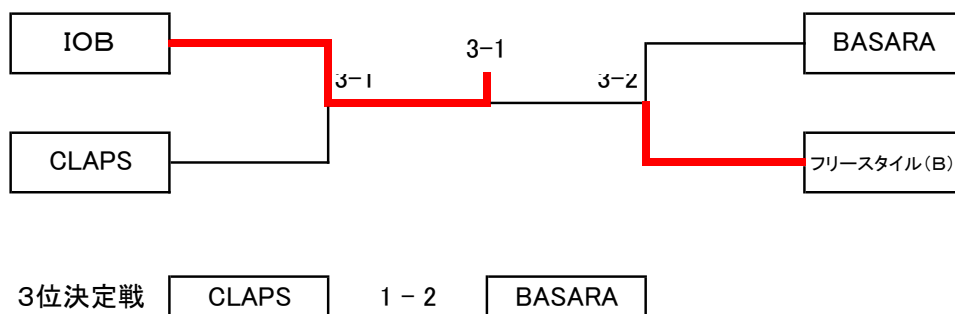

第41回 会長杯クラブ対抗団体戦(男子)[結果]

平成25年9月22日(日)

【予選リーグ】

Aブロック	IOB	旭化成	DREAM	勝敗	順位
IOB		3-0	3-0	2-0	1
旭化成	0-3		3-2	1-1	2
DREAM	0-3	2-3		0-2	3

Bブロック	BASARA	コナミ鈴鹿	フリースタイル(C)	勝敗	順位
BASARA		3-2	3-1	2-0	1
コナミ鈴鹿	2-3		3-2	1-1	2
フリースタイル(C)	1-3	2-3		0-2	3

Cブロック	フリースタイル(A)	CLAPS	鈴鹿市役所(A)	チーム・スズカ	勝敗	順位
フリースタイル(A)		2-3		3-1	1-1 (5-4) (33-37)	3
CLAPS	3-2		3-1		2-0	1
鈴鹿市役所(A)		1-3		3-0	1-1 (4-3) (33-25)	2
チーム・スズカ	1-3		0-3		0-2	4

Dブロック	越後屋	ノーマーク	鈴鹿市役所(B)	フリースタイル(B)	勝敗	順位
越後屋		3-1		1-3	1-1 (4-4) (37-41)	3
ノーマーク	1-3		3-1		1-1 (4-4) (38-34)	2
鈴鹿市役所(B)		1-3		1-3	0-2	4
フリースタイル(B)	3-1		3-1		2-0	1

【決勝トーナメント】(各ブロック1位チーム)

優勝 ... IOB
準優勝 ... フリースタイル(B)
第3位 ... BASARA