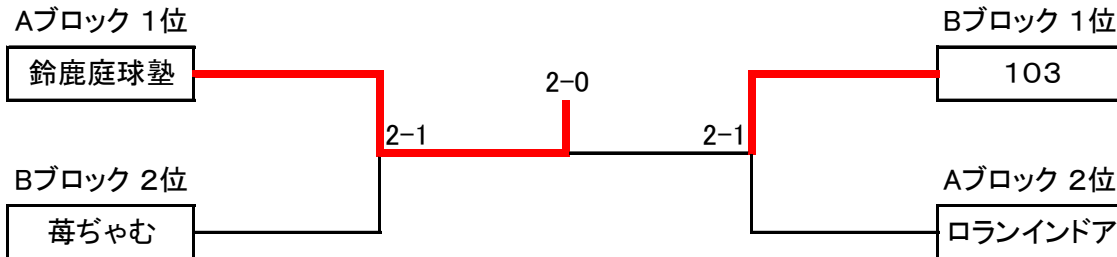

第43回 会長杯クラブ対抗団体戦(女子)[結果]

平成27年9月19日(土)

【予選リーグ】

Aブロック	鈴鹿庭球塾	鈴鹿市役所	ロランインドア	勝 敗	順 位
鈴鹿庭球塾		2 - 1	3 - 0	2 - 0	1
鈴鹿市役所	1 - 2		1 - 2	0 - 2	3
ロランインドア	0 - 3	2 - 1		1 - 1	2

Bブロック	103	ITO.TC	莓ぢゃむ	勝 敗	順 位
103		3 - 0	2 - 1	2 - 0	1
ITO.TC	0 - 3		0 - 3	0 - 2	3
莓ぢゃむ	1 - 2	3 - 0		1 - 1	2

【決勝トーナメント】

3位決定戦 莓ぢゃむ 2 - 1 ロランインドア

優 勝	...	鈴鹿庭球塾
準優勝	...	103
第3位	...	莓ぢゃむ

第43回 会長杯クラブ対抗団体戦(男子)[結果]

平成27年9月20日(日)

【予選リーグ】

Aブロック	鈴鹿庭球塾	CLAPS	鈴鹿市役所(B)	ピースフル(C)	勝 敗	セット	ゲーム	順 位
鈴鹿庭球塾		3 - 1		3 - 0	2 - 0			1
CLAPS	1 - 3		3 - 1		1 - 1	4-4		2
鈴鹿市役所(B)		1 - 3		3 - 2	1 - 1	4-5		3
ピースフル(C)	0 - 3		2 - 3		0 - 2			4