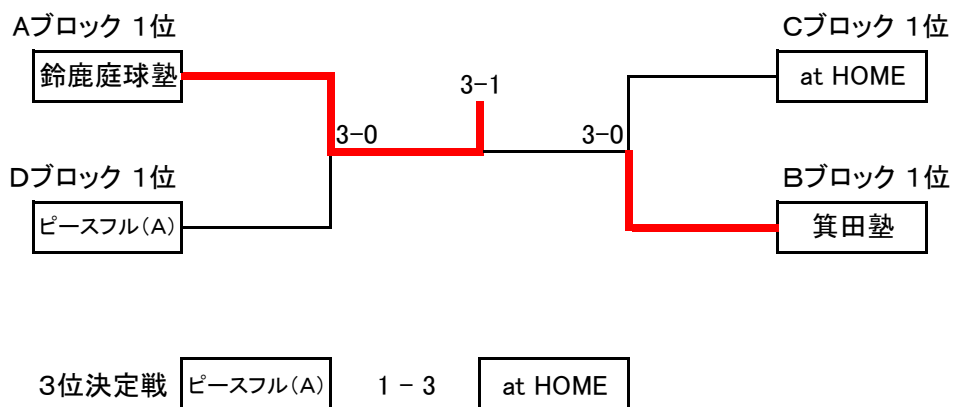

第43回 会長杯クラブ対抗団体戦(男子)[結果]

平成27年9月20日(日)

【予選リーグ】

Aブロック	鈴鹿庭球塾	CLAPS	鈴鹿市役所(B)	ピースフル(C)	勝 敗	セット	ゲーム	順 位
鈴鹿庭球塾		3 - 1		3 - 0	2 - 0			1
CLAPS	1 - 3		3 - 1		1 - 1	4-4		2
鈴鹿市役所(B)		1 - 3		3 - 2	1 - 1	4-5		3
ピースフル(C)	0 - 3		2 - 3		0 - 2			4

Bブロック	IOB	ピースフル(B)	箕田塾	コナミSC	勝 敗	セット	ゲーム	順 位
IOB		3 - 1		3 - 0	2 - 0	6-1		2
ピースフル(B)	1 - 3		0 - 3		0 - 2	1-6		3
箕田塾		3 - 0		3 - 0	2 - 0	6-0		1
コナミSC	0 - 3		0 - 3		0 - 2	0-6		4

Cブロック	鈴鹿市役所(A)	チームスズカ	at HOME	越後屋	勝 敗	セット	ゲーム	順 位
鈴鹿市役所(A)		3 - 0		3 - 0	2 - 0	6-0	36-12	2
チームスズカ	0 - 3		0 - 3		0 - 2	0-6	7-36	4
at HOME		3 - 0		3 - 0	2 - 0	6-0	36-8	1
越後屋	0 - 3		0 - 3		0 - 2	0-6	13-36	3

Dブロック	ピースフル(A)	ノーマーク	DREAM	旭化成	勝 敗	セット	ゲーム	順 位
ピースフル(A)		3 - 0		3 - 0	2 - 0			1
ノーマーク	0 - 3		3 - 1		1 - 1	3-4	33-30	2
DREAM		1 - 3		1 - 3	0 - 2			4
旭化成	0 - 3		3 - 1		1 - 1	3-4	29-34	3

【決勝トーナメント】

優 勝 … 鈴鹿庭球塾
準優勝 … 箕田塾
第3位 … at HOME