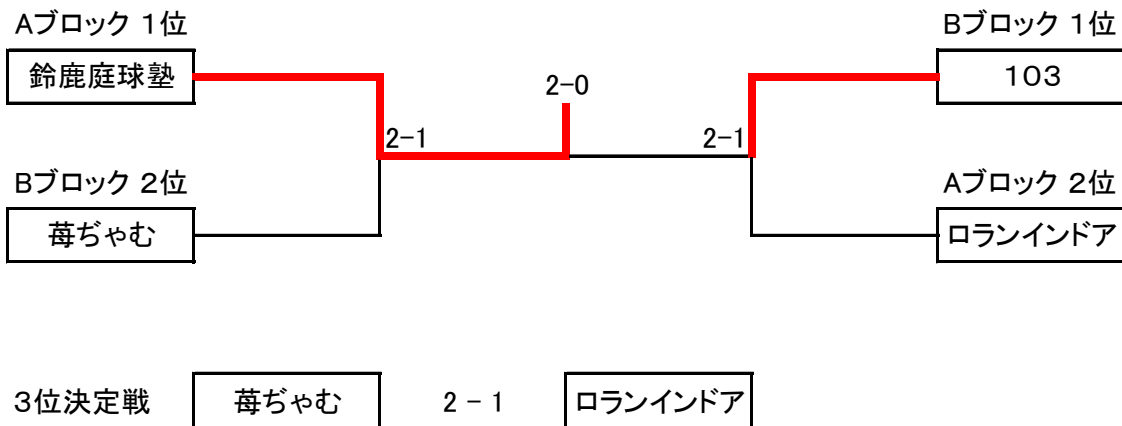

第43回 会長杯クラブ対抗団体戦(女子)[結果]

平成27年9月19日(土)

【予選リーグ】

Aブロック	鈴鹿庭球塾	鈴鹿市役所	ロランインドア	勝 敗	順 位
鈴鹿庭球塾		2 - 1	3 - 0	2 - 0	1
鈴鹿市役所	1 - 2		1 - 2	0 - 2	3
ロランインドア	0 - 3	2 - 1		1 - 1	2

Bブロック	103	ITO.TC	莓ぢゃむ	勝 敗	順 位
103		3 - 0	2 - 1	2 - 0	1
ITO.TC	0 - 3		0 - 3	0 - 2	3
莓ぢゃむ	1 - 2	3 - 0		1 - 1	2

【決勝トーナメント】

優 勝	...	鈴鹿庭球塾
準優勝	...	103
第3位	...	莓ぢゃむ

第43回 会長杯クラブ対抗団体戦(男子)[結果]

平成27年9月20日(日)

【予選リーグ】

Aブロック	鈴鹿庭球塾	CLAPS	鈴鹿市役所(B)	ピースフル(C)	勝 敗	セット	ゲーム	順 位
鈴鹿庭球塾		3 - 1		3 - 0	2 - 0			1
CLAPS	1 - 3		3 - 1		1 - 1	4-4		2
鈴鹿市役所(B)		1 - 3		3 - 2	1 - 1	4-5		3
ピースフル(C)	0 - 3		2 - 3		0 - 2			4