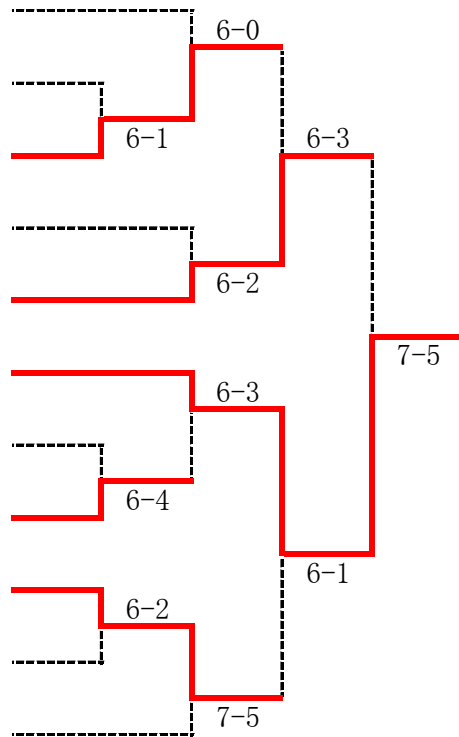

B級

C級

- 1 櫻井 聡 志 晴晴  
小川 綾 香 晴晴
- 2 横山 豊 キートス  
佐野 友佳 キートス
- 3 世古口 茂樹 TMC  
前川 紀美 SAKURA
- 4 田中 英博 キートス  
中川 貴子 サクラTC
- 5 小川 志 晴晴  
桑原 裕子 晴晴
- 6 今村 優希 オリンピア  
松村 瑞紀 オリンピア
- 7 石川 圭吾 晴晴  
石川 三恵 晴晴
- 8 山本 勇夫 チームスズカ  
佐野 純子 みさとTC
- 9 石原 慎一 CIT  
浦田 霞 アクトス
- 10 半田 好孝 オリンピア  
古川 智美 オリンピア
- 11 澤田 滋 みさとTC  
澤田 江利 みさとTC