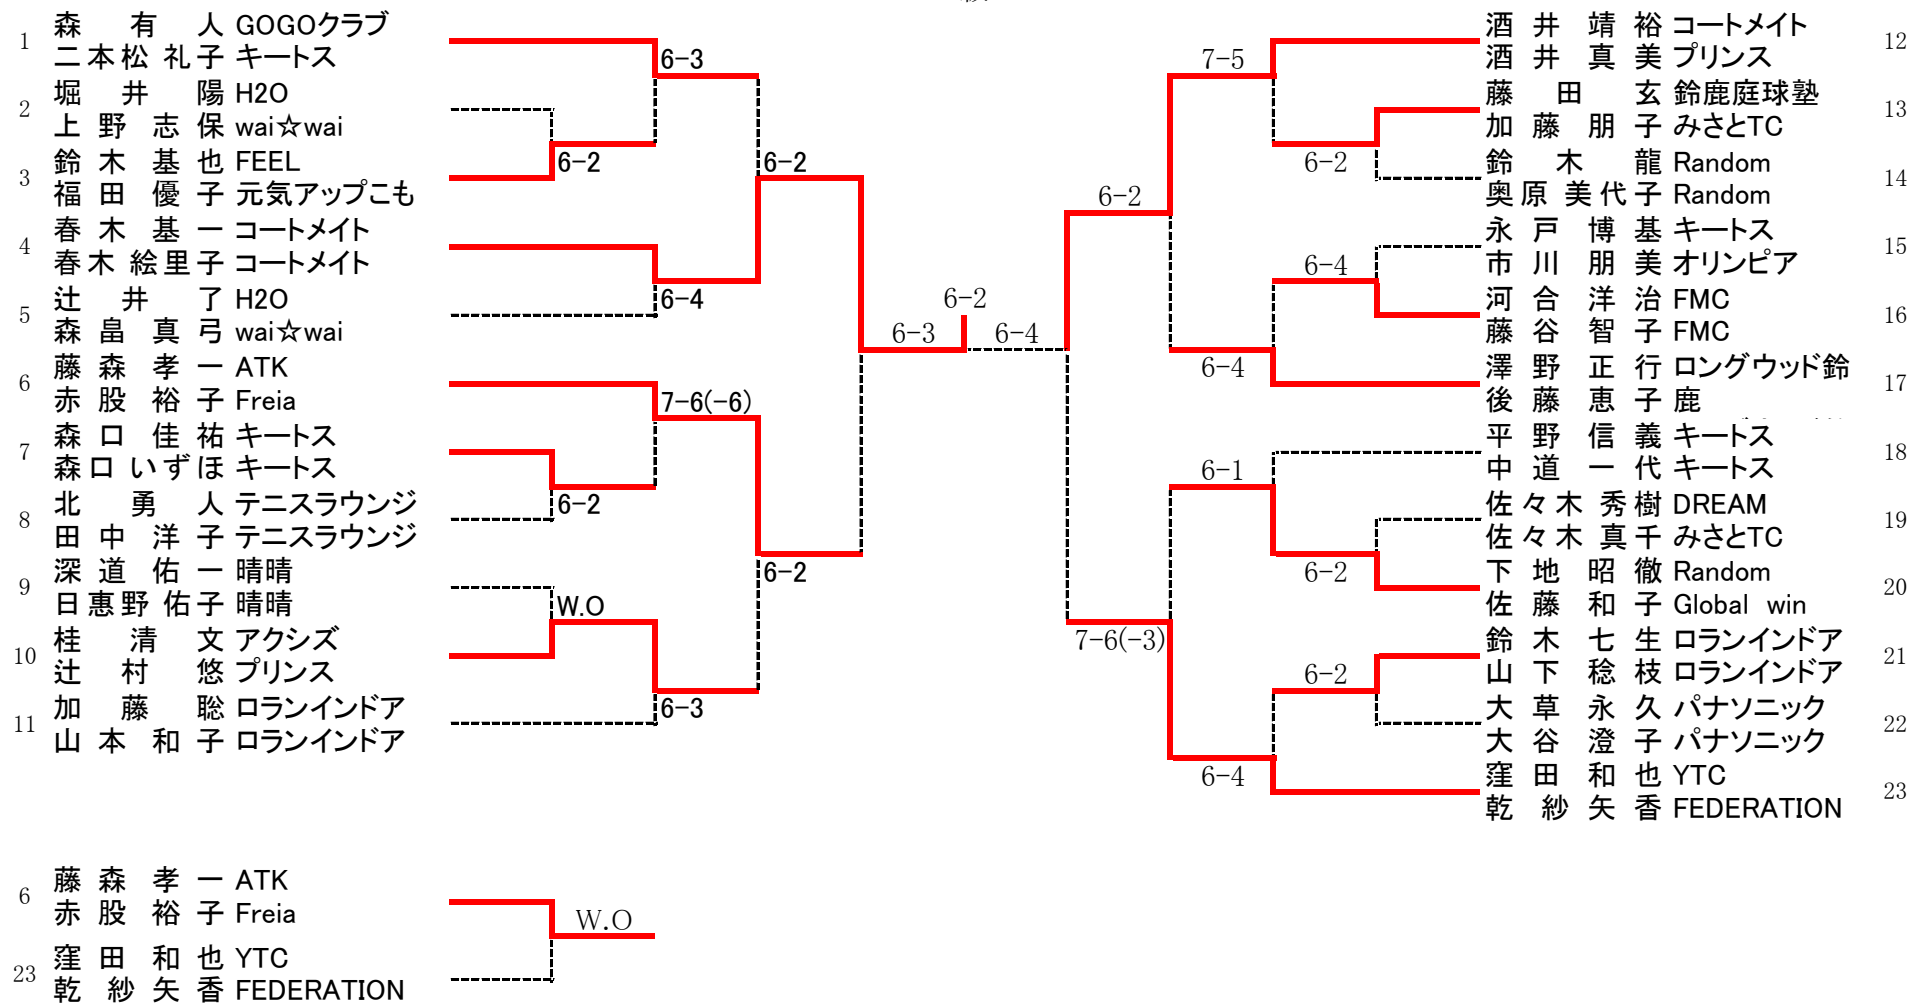

B級

C級

- 1 櫻井 聡 志 晴晴  
小川 綾 香 晴晴
- 2 横山 豊 キートス  
佐野 友佳 キートス
- 3 世古口 茂樹 TMC  
前川 紀美 SAKURA
- 4 田中 英博 キートス  
中川 貴子 サクラTC
- 5 小川 志 晴晴  
桑原 裕子 晴晴
- 6 今村 優希 オリンピア  
松村 瑞紀 オリンピア
- 7 石川 圭吾 晴晴  
石川 三恵 晴晴
- 8 山本 勇夫 チームスズカ  
佐野 純子 みさとTC
- 9 石原 慎一 CIT  
浦田 霞 アクトス
- 10 半田 好孝 オリンピア  
古川 智美 オリンピア
- 11 澤田 滋 みさとTC  
澤田 江利 みさとTC