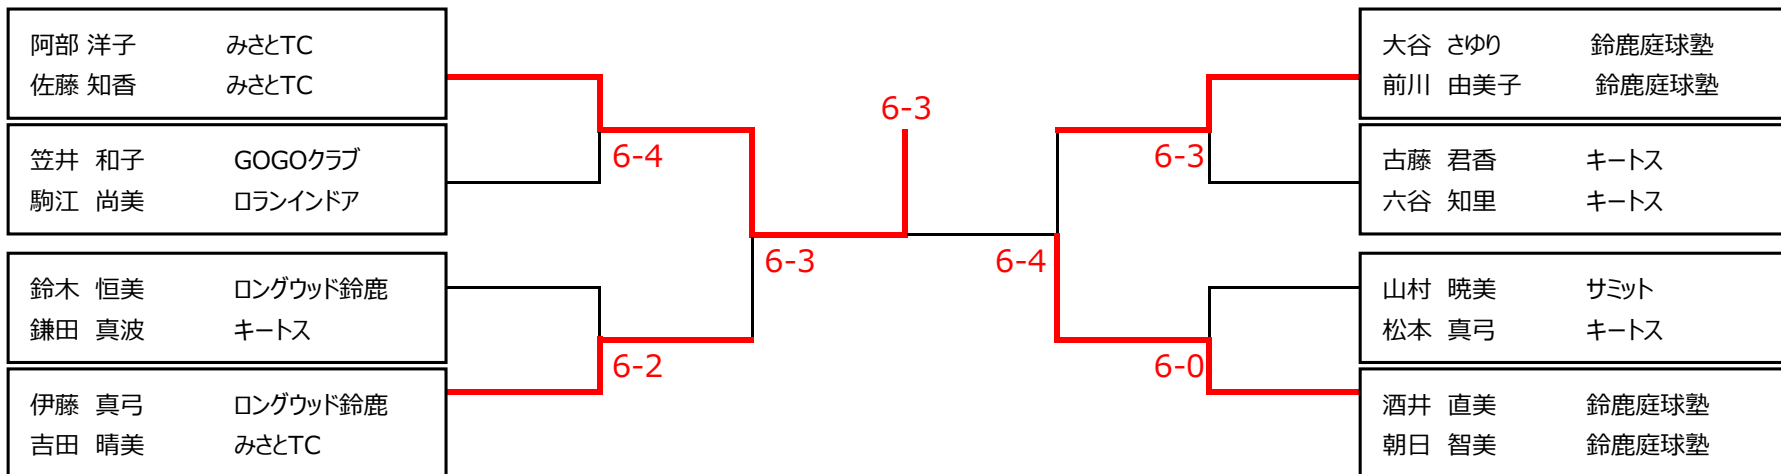

▼上位トーナメント

*各ブロックの1位・2位で決勝トーナメントを行います