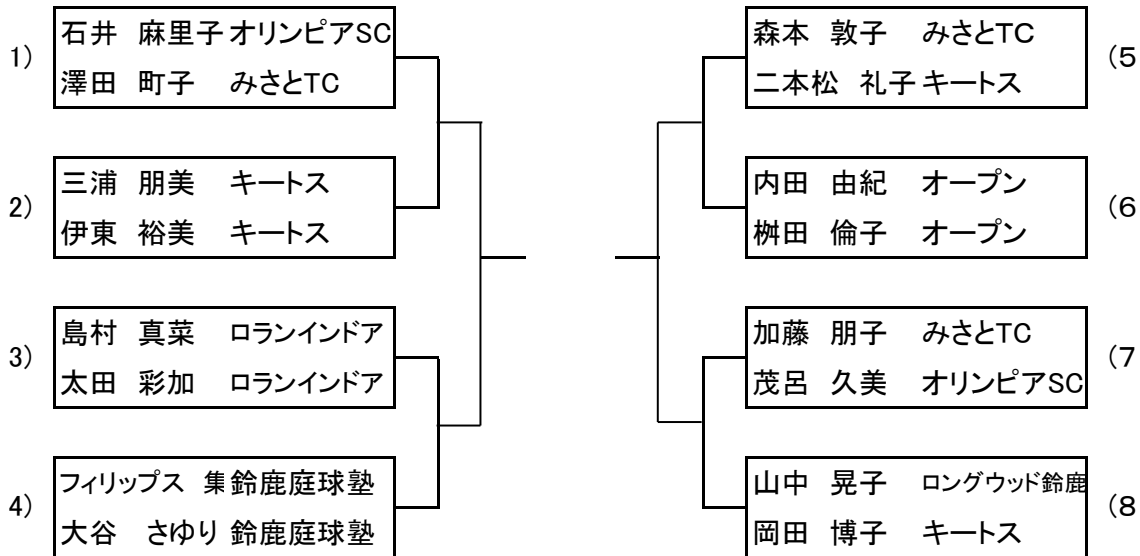

第13回鈴鹿オープンレディーステニス大会(ダブルス)

Aクラス

Bクラス

	岡田 啓子 福本 香織	岸江 由紀子 中川 日登美	古米 昌子 辻 恵美	中川 貴子 大谷 澄子	二郷 穂乃花 中村 奈津実
岡田 啓子 (SAKURA) 福本 香織 (SAKURA)					
岸江 由紀子(キートス) 中川 日登美(キートス)					
古米 昌子 (ロングウッド鈴鹿) 辻 恵美 (オープン)					
中川 貴子 (サクラテニスクラブ) 大谷 澄子 (パナソニック)					
二郷 穂乃花(フリー) 中村 奈津実(オープン)					

* ○内数字は試合順序

「注意事項」

各自コロナ対策について

「ウイルス対策事項」を確認のうえ参加願います

1. 8時40分から8時50分までにペアで本部へ届け出をして下さい。
2. 試合は全てセルフジャッジ、試合前の練習はサービス4本です。
3. 試合方式
  - ・ Aクラスは1セット(6-6 タイブレーク方式) コンソレーションを実施します
  - ・ Bクラスは6ゲーム先取 ノードで実施
4. 試合結果は勝者が報告して下さい
5. テニスウェアを着用(Tシャツは不可)
6. 天候等での試合の有無は当日9時に会場にて決定します。

* 試合中のけが、傷害については、救急車の手配のみ行いますが、それ以外の責任は一切負いません。

* 本大会に出場選手は8時30分以前には東コート観客席への入場は禁止です。