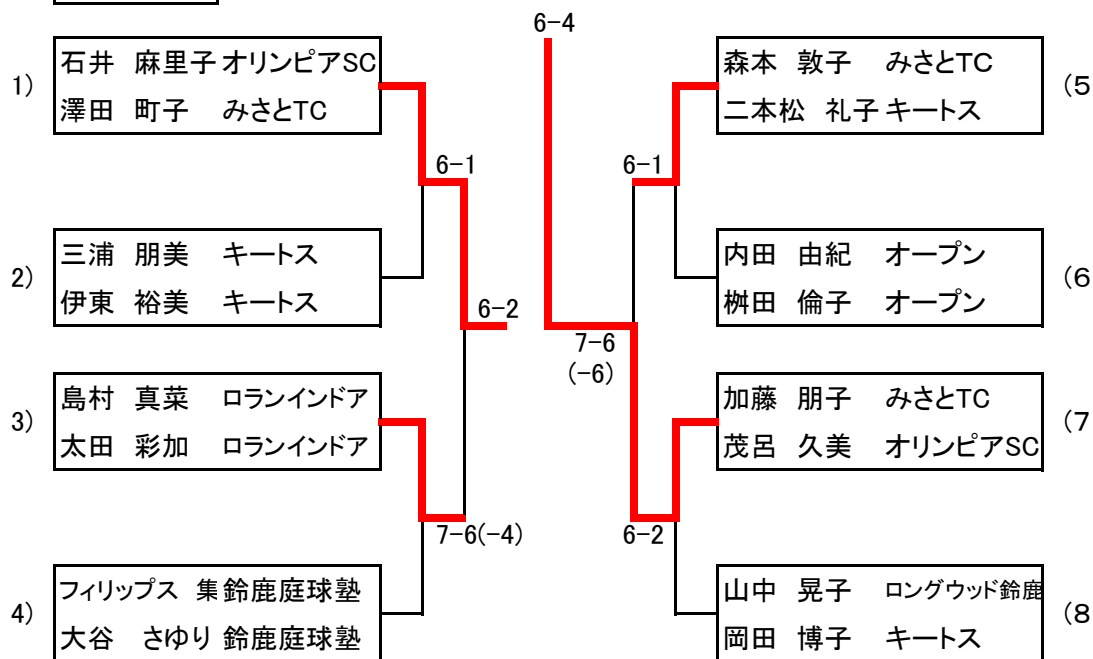

☆結果☆ 第13回鈴鹿オープンレディーステニス大会(ダブルス)

**Aクラス**

**Bクラス**

|                                     | 岡田 啓子<br>福本 香織 | 岸江 由紀子<br>中川 日登美 | 古米 昌子<br>辻 恵美 | 中川 貴子<br>大谷 澄子 | 二郷 穂乃花<br>中村 奈津実 | 勝敗  | 順位 |
|-------------------------------------|----------------|------------------|---------------|----------------|------------------|-----|----|
| 岡田 啓子 (SAKURA)<br>福本 香織 (SAKURA)    |                | 6-2              | 6-1           | 6-3            | 6-2              | 4-0 | 1  |
| 岸江 由紀子(キートス)<br>中川 日登美(キートス)        | 2-6            |                  | 6-3           | 5-6            | 6-1              | 2-2 | 3  |
| 古米 昌子 (ロングウッド鈴鹿)<br>辻 恵美 (オープン)     | 1-6            | 3-6              |               | 0-6            | 6-4              | 1-3 | 4  |
| 中川 貴子 (サクラテニスクラブ)<br>大谷 澄子 (パナソニック) | 3-6            | 6-5              | 6-0           |                | 6-0              | 3-1 | 2  |
| 二郷 穂乃花(フリー)<br>中村 奈津実(オープン)         | 2-6            | 1-6              | 4-6           | 0-6            |                  | 0-4 | 5  |