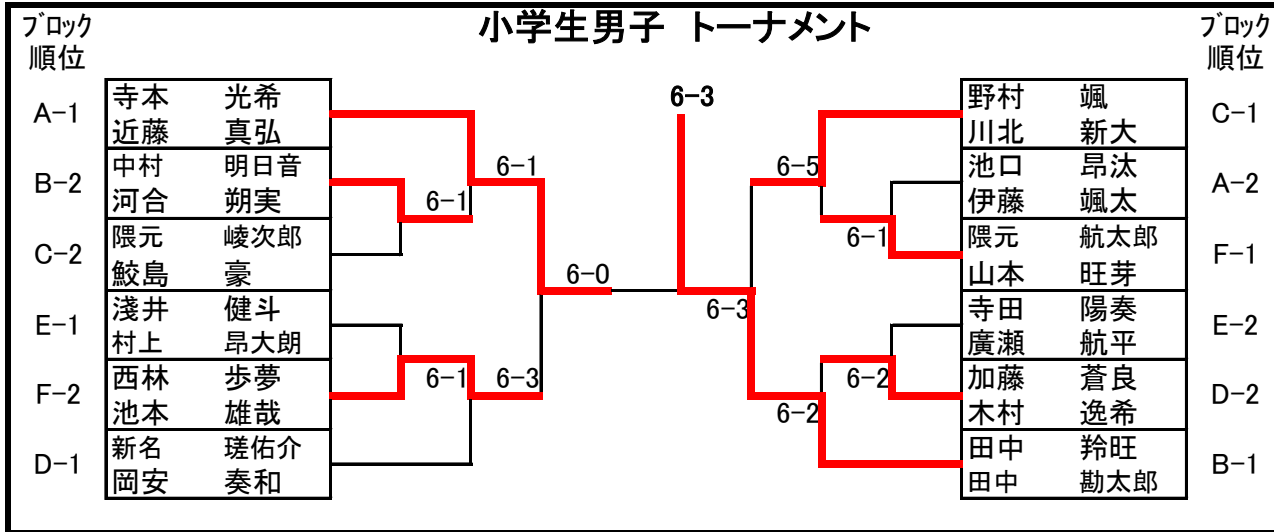

小学生男子 トーナメント