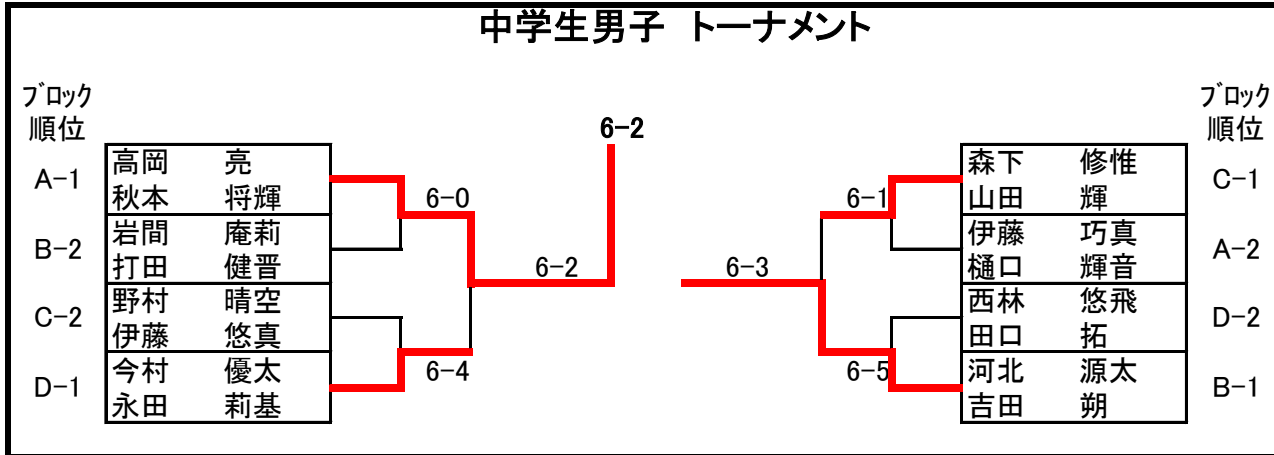

中学生女子

Aブロック

		堤 咲弥 近藤 楓果	山脇 梨愛 伊達 まどか	加納 彩夢 宮崎 和葉	勝敗	得失点	得失点差	順位
堤 咲弥 近藤 楓果	三重GTC IOB		4-0	4-0	2-0			1
山脇 梨愛 伊達 まどか	桑名TA リンクス鈴鹿	0-4		3-4	0-2			3
加納 彩夢 宮崎 和葉	ATHLEFORT ATHLEFORT	0-4	4-3		1-1			2

中学生女子

Bブロック

		中久木陽奈 成田 葉菜	宮田 陽菜 有吉 尚美	南条 桜子 河西 絢音	野村 京福 服部 未奈	勝敗	得失点	得失点差	順位
中久木陽奈 成田 葉菜	ニックインドアテニス ロングウッド鈴鹿		4-3	4-0	4-0	3-0			1
宮田 陽菜 有吉 尚美	三重グリーン IOB	3-4		4-1	4-1	2-1			2
南条 桜子 河西 絢音	鈴鹿ジュニアチーム 鈴鹿ジュニアチーム	0-4	1-4		4-0	1-2			3
野村 京福 服部 未奈	SSG SSG	0-4	1-4	0-4		0-3			4

小学生女子 トーナメント

小学生男子 トーナメント

中学生男子 トーナメント

中学生女子 トーナメント