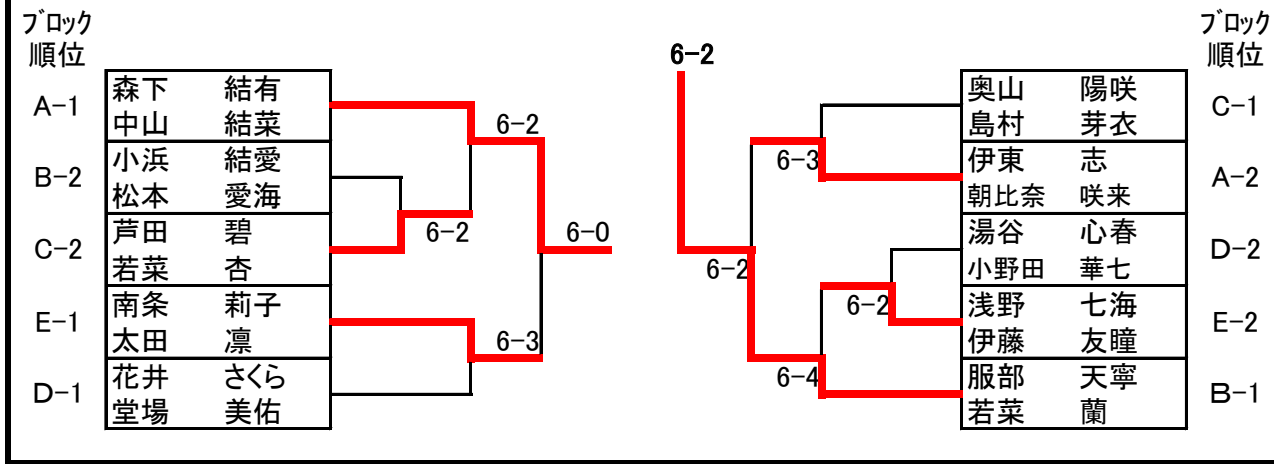

小学生女子 トーナメント