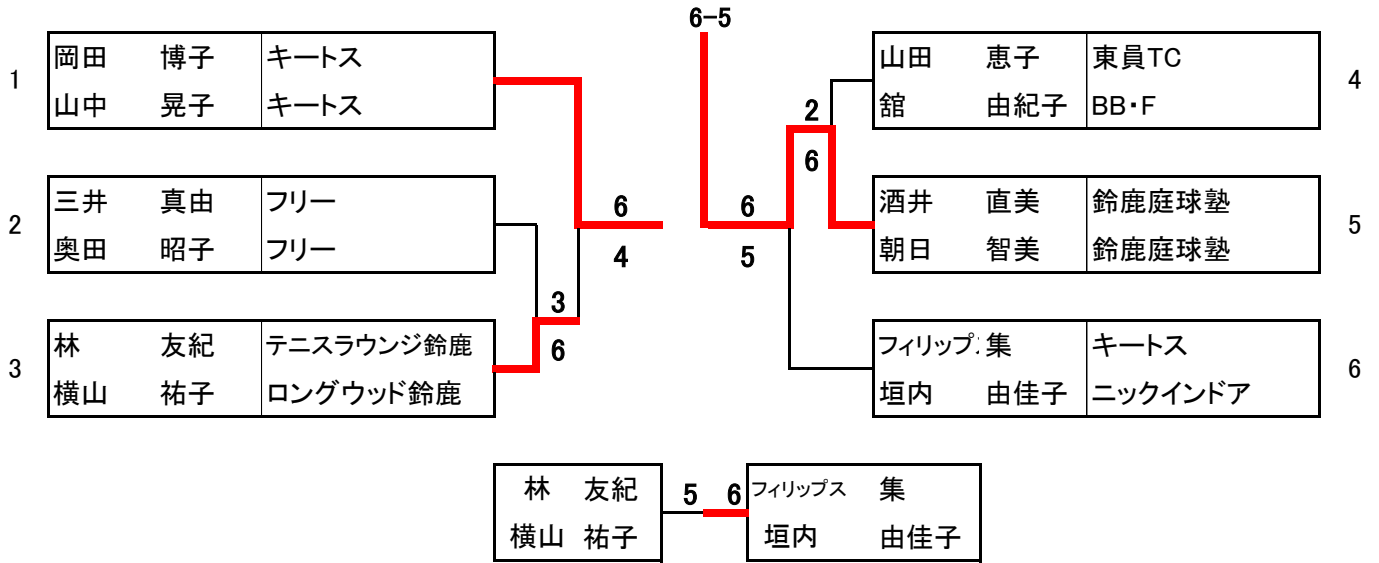

Aブロック

1)			稲垣 真弓 西出 聡美	細江 いづみ 盛田 美佳	大西 穂乃花 石野 環	順位
2)	稲垣 真弓 西出 聡美	IFTC IFTC		1-6	1-6	3
3)	細江 いづみ 盛田 美佳	カマラド Perfect	6-1		0-6	2
	大西 穂乃花 石野 環	フリー フリー	6-1	6-0		1

Bブロック

1)			西村 トモ子 犬塚 るりこ	松永 志保 伊部 眞衣	日恵野 佑子 福田 瑞希	順位
2)	西村 トモ子 犬塚 るりこ	ロランインドア ロランインドア		6-2	2-6	2
3)	松永 志保 伊部 眞衣	キートス キートス	2-6		0-6	3
	日恵野 佑子 福田 瑞希	鈴鹿庭球塾 フリー	6-2	6-0		1

Cブロック

1)			松本 有紀 嶋田 路子	田中 薫 重田 美樹	大隈 真紀 奥原 美代子	順位
2)	松本 有紀 嶋田 路子	みさとTC みさとTC		6-0	6-2	1
3)	田中 薫 重田 美樹	IFTC IFTC	0-6		0-6	3
	大隈 真紀 奥原 美代子	フリー GOGOクラブ	2-6	6-0		2

第14回鈴鹿オープンレディーステニス大会(ダブルス)

Aクラス

Bクラス