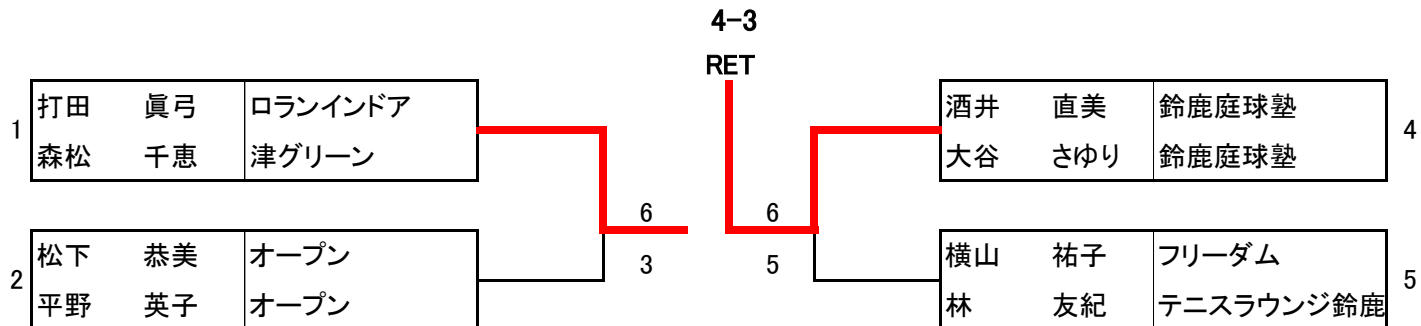

第15回鈴鹿オープンレディーステニス大会(ダブルス)

Aクラス