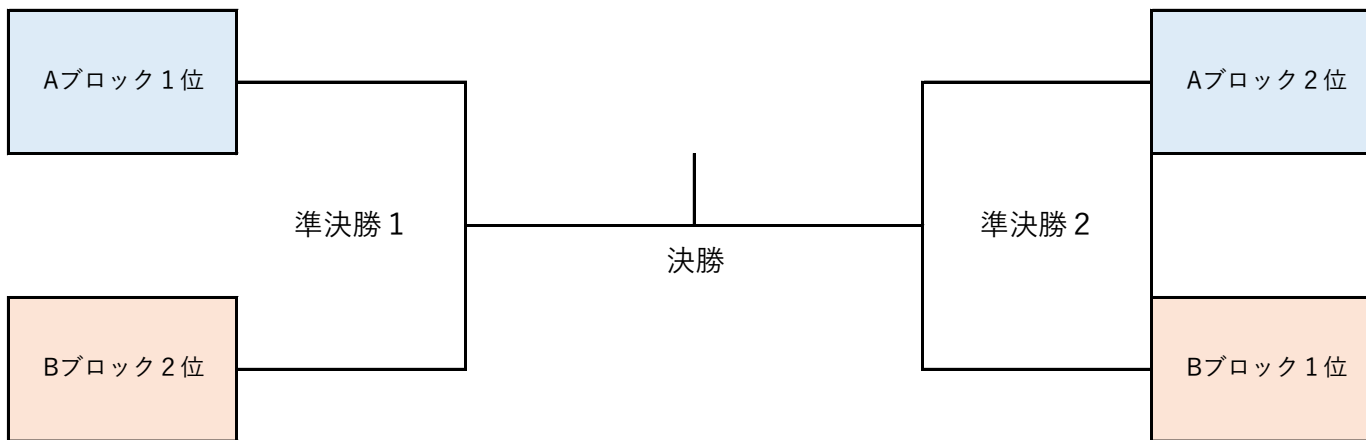

第52回 会長杯クラブ対抗団体戦 ドロー

【男子】

・予選リーグ

Aブロック	IOB	CLAPS(A)	キートス	勝 敗	順 位
IOB		-	-		
CLAPS(A)	-		-		
キートス	-	-			

Bブロック	鈴鹿庭球塾	CLAPS (B)	CLAPS (C)	鈴鹿市役所	勝 敗	順 位
鈴鹿庭球塾		-	-	-		
CLAPS (B)	-		-	-		
CLAPS (C)	-	-		-		
鈴鹿市役所	-	-	-			

・決勝トーナメント

【女子】

	GOGOクラブ	P`z	鈴鹿庭球塾 (まさお)	鈴鹿庭球塾 (ふみお)	楠スポーツクラブ	勝 敗	順 位
GOGOクラブ		-	-	-	-		
P`z	-		-	-	-		
鈴鹿庭球塾 (まさお)	-	-		-	-		
鈴鹿庭球塾 (ふみお)	-	-	-		-		
楠スポーツクラブ	-	-	-	-			

第52回 会長杯クラブ対抗団体戦 登録選手名簿

男子	1	2	3	4	5	6	7	8	9
CLAPS(A)	一見泰志	新岡宏一	河上大介	石塚修	田中亮	大西航助	中島道人	井上昌紀	石田弘貴
CLAPS(B)	酒井涼太郎	天白真太郎	中西悠人	新隼	椎葉涼晴	谷幸汰郎	前田慶次		
CLAPS(C)	喜田貢平	金子周平	矢場健太郎	崎田弘毅	伊藤嘉英	澤田朋洋	小川祐樹	酒井直人	
IOB	長岡俊樹	三好拓郎	高田晃佑	榊田幹人	阿部康人	森口佳祐	佐野一幸		
鈴鹿庭球塾	鈴木拓也	伊藤賢	貞光泰名	近藤太一	森川勝文	朝日 尚紀			
キートス	田中稜人	馬淵透	牧野陽向	水谷颯真	多湖悠人	白石直央	河北源太		
鈴鹿市役所	岡田旬史	山路哲也	渥美和也	松本陽	木下之侑市	大塚光稀	中川倫久		