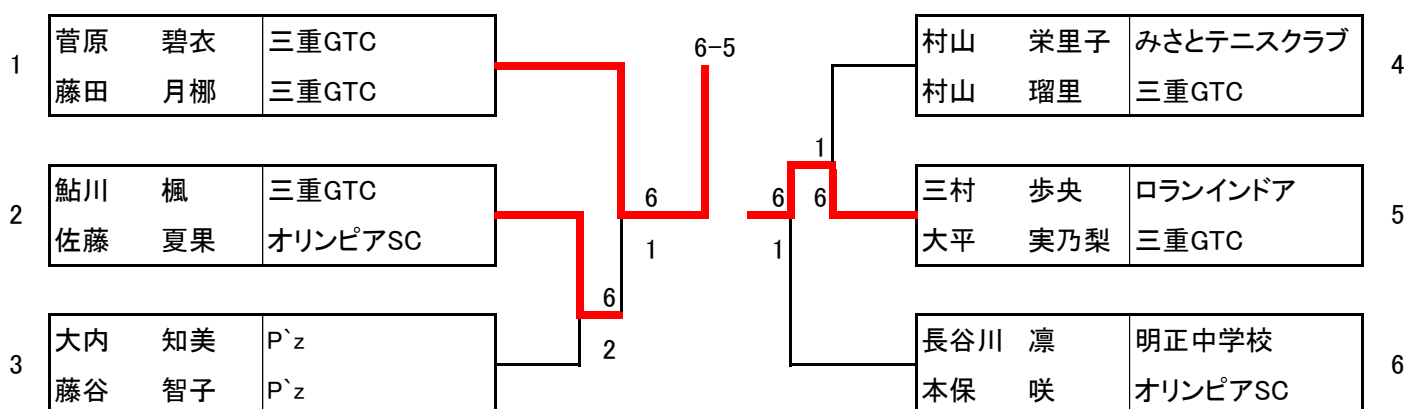

第16回鈴鹿オープンレディーステニス大会(ダブルス)

Aクラス

3位決定戦

二本松 礼子 6-1 西林 基子
天野 伸子 大橋 まゆみ

Bクラス

3位決定戦

鮎川 楓 6-2 長谷川 凜
佐藤 夏果 本保 咲