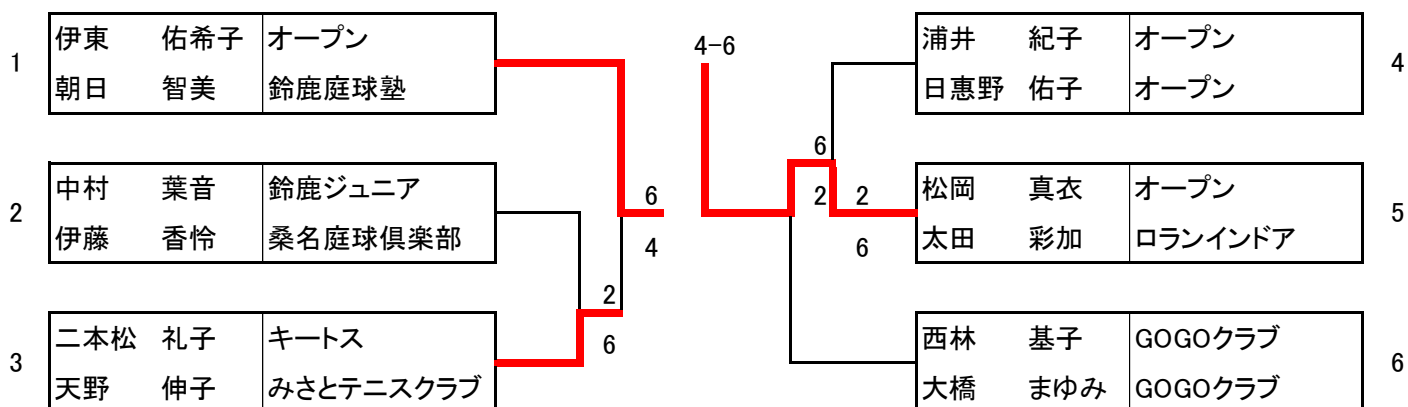

第16回鈴鹿オープンレディーステニス大会(ダブルス)

Aクラス

3位決定戦

二本松 礼子 6-1 西林 基子
天野 伸子 大橋 まゆみ

Bクラス

3位決定戦

鮎川 楓 6-2 長谷川 凜
佐藤 夏果 本保 咲