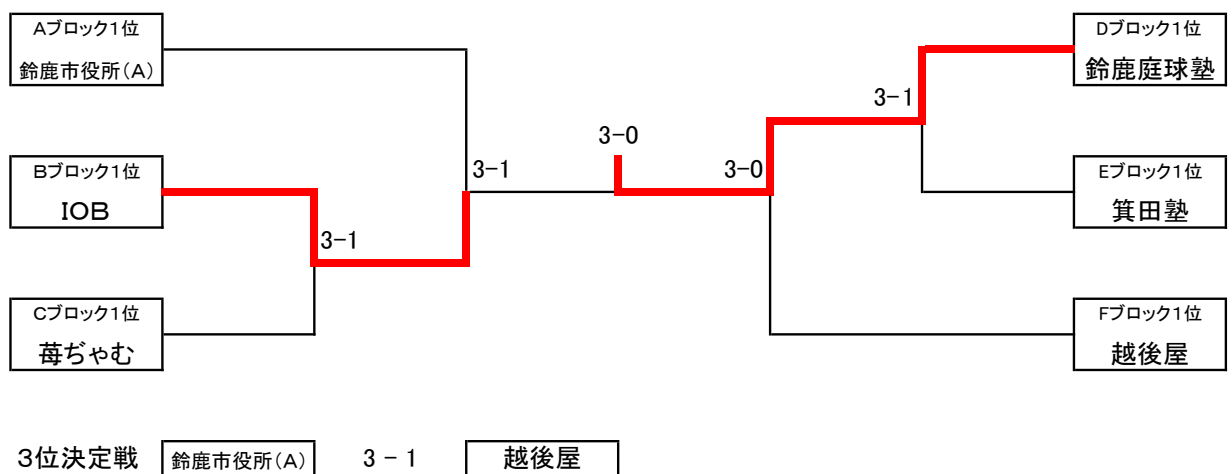

第42回 会長杯クラブ対抗団体戦(男子)[結果]

【予選リーグ】 平成26年9月14日(日)

Aブロック	鈴鹿市役所(A)	MMC	at HOME	勝 敗	順 位
鈴鹿市役所(A)		3 - 0	2 - 3	1 - 1 (5 - 3)	1
MMC	0 - 3		3 - 2	1 - 1 (3 - 5)	3
at HOME	3 - 2	2 - 3		1 - 1 (5 - 5)	2

Bブロック	IOB	フリースタイル(B)	ホンダ鈴鹿	勝 敗	順 位
IOB		3 - 0	3 - 2	2 - 0	1
フリースタイル(B)	0 - 3		0 - 3	0 - 2	3
ホンダ鈴鹿	2 - 3	3 - 0		1 - 1	2

Cブロック	莓ぢやむ	鈴鹿市役所(B)	ノーマーク	勝 敗	順 位
莓ぢやむ		3 - 0	3 - 1	2 - 0	1
鈴鹿市役所(B)	0 - 3		1 - 3	0 - 2	3
ノーマーク	1 - 3	3 - 1		1 - 1	2

Dブロック	鈴鹿庭球塾	フリースタイル(A)	チーム・スズカ	勝 敗	順 位
鈴鹿庭球塾		3 - 0	3 - 0	2 - 0	1
フリースタイル(A)	0 - 3		3 - 1	1 - 1	2
チーム・スズカ	0 - 3	1 - 3		0 - 2	3

Eブロック	コナミ鈴鹿SC	箕田塾	キーツス	勝 敗	順 位
コナミ鈴鹿SC		2 - 3	3 - 0	1 - 1	2
箕田塾	3 - 2		3 - 1	2 - 0	1
キーツス	0 - 3	1 - 3		0 - 2	3

Fブロック	越後屋	ピースフル	CLAPS	勝 敗	順 位
越後屋		2 - 3	3 - 1	1 - 1 (5 - 4)	1
ピースフル	3 - 2		2 - 3	1 - 1 (5 - 5)	2
CLAPS	1 - 3	3 - 2		1 - 1 (4 - 5)	3

【決勝トーナメント】 平成26年9月14日(日), 準決勝～平成26年9月28日(日)

優 勝	...	鈴鹿庭球塾
準優勝	...	IOB
第3位	...	鈴鹿市役所(A)