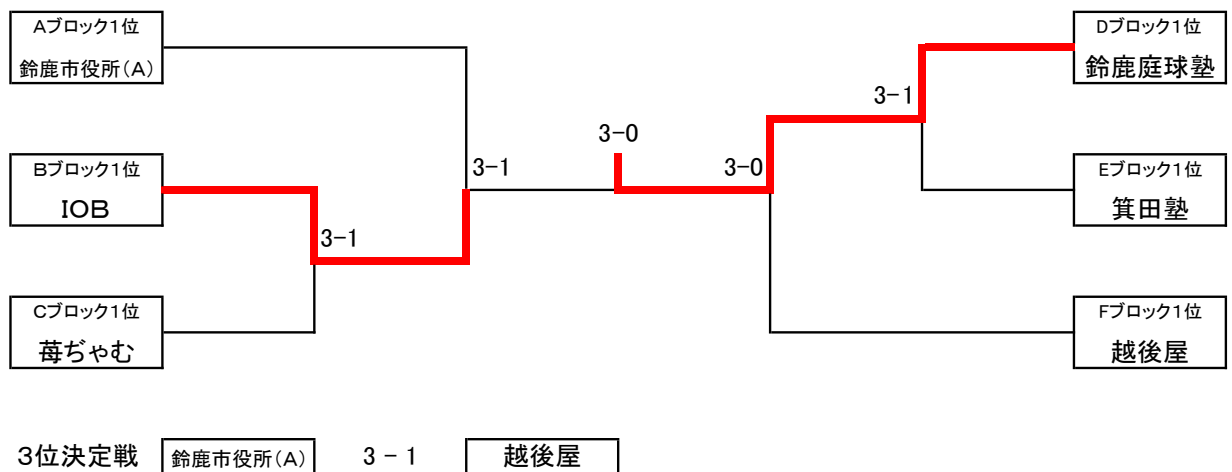

第42回 会長杯クラブ対抗団体戦(男子)[結果]

【予選リーグ】 平成26年9月14日(日)

Aブロック	鈴鹿市役所(A)	MMC	at HOME	勝敗	順位
鈴鹿市役所(A)		3-0	2-3	1-1 (5-3)	1
MMC	0-3		3-2	1-1 (3-5)	3
at HOME	3-2	2-3		1-1 (5-5)	2

Bブロック	IOB	フリースタイル(B)	ホンダ鈴鹿	勝敗	順位
IOB		3-0	3-2	2-0	1
フリースタイル(B)	0-3		0-3	0-2	3
ホンダ鈴鹿	2-3	3-0		1-1	2

Cブロック	莓ぢやむ	鈴鹿市役所(B)	ノーマーク	勝敗	順位
莓ぢやむ		3-0	3-1	2-0	1
鈴鹿市役所(B)	0-3		1-3	0-2	3
ノーマーク	1-3	3-1		1-1	2

Dブロック	鈴鹿庭球塾	フリースタイル(A)	チーム・スズカ	勝敗	順位
鈴鹿庭球塾		3-0	3-0	2-0	1
フリースタイル(A)	0-3		3-1	1-1	2
チーム・スズカ	0-3	1-3		0-2	3

Eブロック	コナミ鈴鹿SC	箕田塾	キーツス	勝敗	順位
コナミ鈴鹿SC		2-3	3-0	1-1	2
箕田塾	3-2		3-1	2-0	1
キーツス	0-3	1-3		0-2	3

Fブロック	越後屋	ピースフル	CLAPS	勝敗	順位
越後屋		2-3	3-1	1-1 (5-4)	1
ピースフル	3-2		2-3	1-1 (5-5)	2
CLAPS	1-3	3-2		1-1 (4-5)	3

【決勝トーナメント】 平成26年9月14日(日), 準決勝~平成26年9月28日(日)

優勝	...	鈴鹿庭球塾
準優勝	...	IOB
第3位	...	鈴鹿市役所(A)