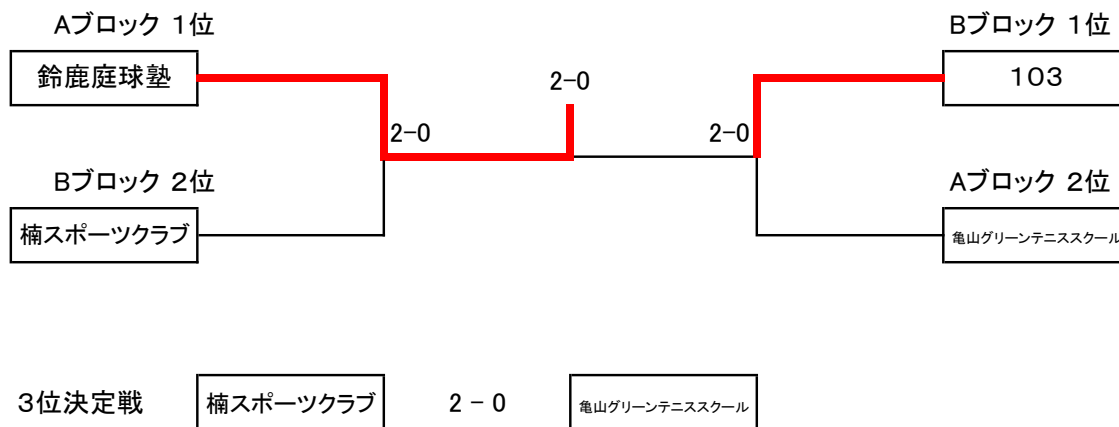

優勝	...	鈴鹿庭球塾
準優勝	...	IOB
第3位	...	鈴鹿市役所(A)

第42回 会長杯クラブ対抗団体戦(女子)[結果]

平成26年9月13日(土)

【予選リーグ】

Aブロック	鈴鹿庭球塾	亀山グリーンテニススクール	鈴鹿市役所	ITO.TC	勝敗	順位
鈴鹿庭球塾		3 - 0		3 - 0	2 - 0	1
亀山グリーンテニススクール	0 - 3		3 - 0		1 - 1 (3 - 3)	2
鈴鹿市役所		0 - 3		1 - 2	0 - 2	4
ITO.TC	0 - 3		2 - 1		1 - 1 (2 - 4)	3

Bブロック	103	楠スポーツクラブ	さつきTC	勝敗	順位
103		2 - 1	2 - 1	2 - 0	1
楠スポーツクラブ	1 - 2		2 - 1	1 - 1	2
さつきTC	1 - 2	1 - 2		0 - 2	3

【決勝トーナメント】

優勝	...	鈴鹿庭球塾
準優勝	...	103
第3位	...	楠スポーツクラブ