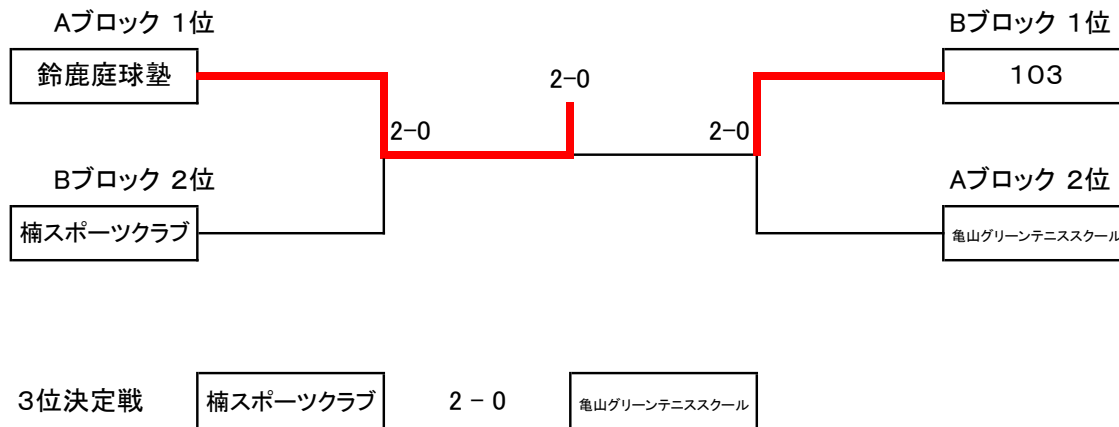

【決勝トーナメント】 平成26年9月14日(日), 準決勝～平成26年9月28日(日)

優 勝	...	鈴鹿庭球塾
準優勝	...	IOB
第3位	...	鈴鹿市役所(A)

第42回 会長杯クラブ対抗団体戦(女子)[結果]

平成26年9月13日(土)

【予選リーグ】

Aブロック	鈴鹿庭球塾	亀山グリーンテニススクール	鈴鹿市役所	ITO.TC	勝敗	順位
鈴鹿庭球塾		3 - 0		3 - 0	2 - 0	1
亀山グリーンテニススクール	0 - 3		3 - 0		1 - 1 (3 - 3)	2
鈴鹿市役所		0 - 3		1 - 2	0 - 2	4
ITO.TC	0 - 3		2 - 1		1 - 1 (2 - 4)	3

Bブロック	103	楠スポーツクラブ	さつきTC	勝敗	順位
103		2 - 1	2 - 1	2 - 0	1
楠スポーツクラブ	1 - 2		2 - 1	1 - 1	2
さつきTC	1 - 2	1 - 2		0 - 2	3

【決勝トーナメント】

優勝	...	鈴鹿庭球塾
準優勝	...	103
第3位	...	楠スポーツクラブ